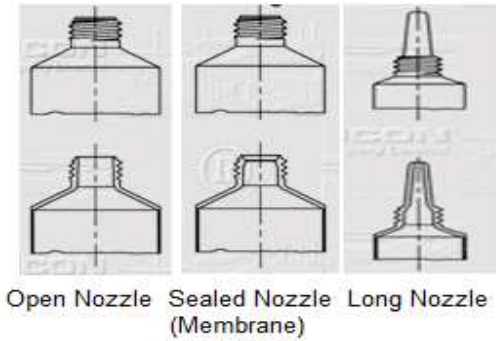

Exalpack's Aluminium Collapsible Tube

For Hair Dye products, Toothpaste, Pharmaceutical Creams, Ointments, Adhesives and etc

General Specifications:

- Made of 99.7 purity aluminium slugs
- Base coated or can be an optional
- Printing up to 4 colors
- Shoulders plain or grooved

Open Nozzle Sealed Nozzle Long Nozzle
(Membrane)

Aluminum Tube Size And Packing						
Ø Dia (mm)	Length (mm)		Latex	Lacquer	Nozzle	Packaging
	Min	Max				
11.0	45	55	Optional	Optional	Sealed	1,000 per carton
13.5	55	85	Optional	Optional	Sealed / Long	1,000 per carton
15.88	70	108	Optional	Optional	Sealed / Long	500 per carton
19.0	90	118	Optional	Optional	Sealed	400 per carton
22.0	117	122	Optional	Optional	Sealed	300 per carton
25.0	126	160	Optional	Optional	Open / Sealed	240 per carton
31.75	140	170	Optional	Optional	Open / Sealed	140 per carton